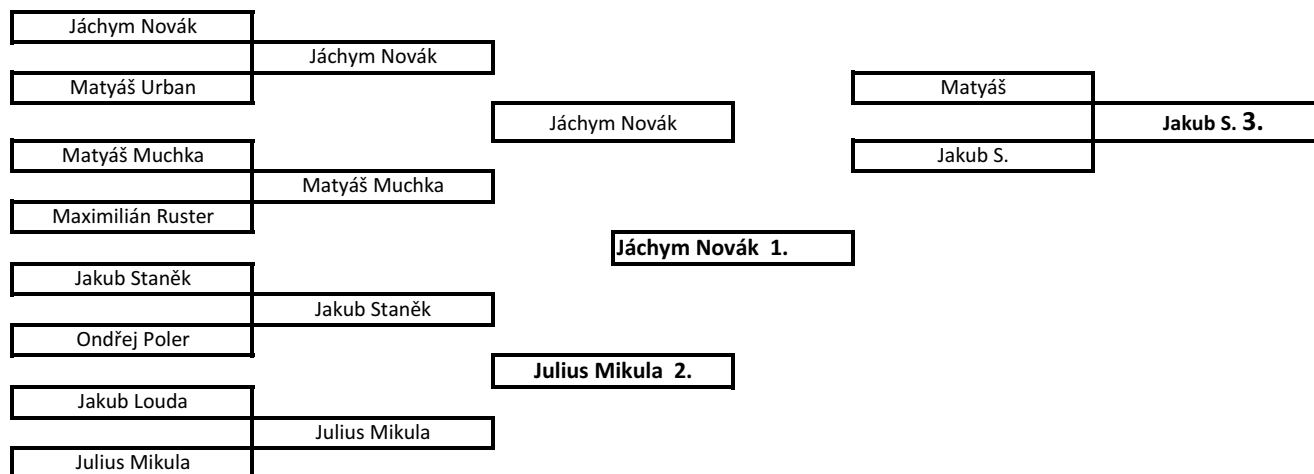

U 12 Chlapci			
1	Jáchym Novák	TJ Klínovec	14,07
2	Julius Mikula	SK Litvínov	14,57
3	Jakub Staněk	TJ Horal	14,68
4	Matyáš Muchka	TJ Jiskra Nejdek	15,91
5	Maximilián Ruster	SK K.Vary	15,55
6	Ondřej Poler	TJ Jáchymov	16,24
7	Jakub Louda	TJ Jiskra Nejdek	16,36
8	Matyáš Urban	SK Litvínov	20,66