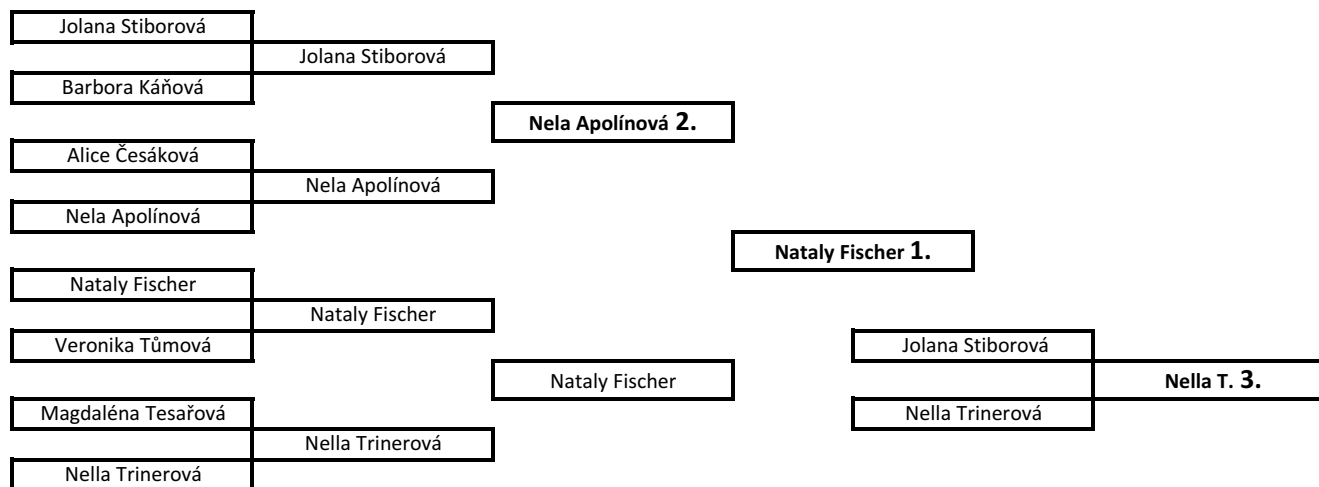

U 12 Dívky			
1	Nataly Fischer	TJ Horal	14,73
2	Nela Apolínová	SK K.Vary	14,76
3	Nella Trinerová	TJ Jiskra Nejdek	14,69
4	Jolana Stiborová	SK K.Vary	14,63
5	Alice Česáková	SK K.Vary	14,77
6	Veronika Tůmová	SK K.Vary	14,94
7	Magdaléna Tesařová	TJ Horal	15,46
8	Barbora Káňová	TJ Jiskra Nejdek	15,62
9	Kristýna Mouleová	TJ Klínovec	15,66
10	Eliška Vorlická	TJ Jiskra Nejdek	16,01
11	Helena Káňová	TJ Jiskra Nejdek	16,10
12	Marie Salačová	SK Bublava	16,19
13	Alena Račková	SK Bublava	16,34
14	Karolína Flídrová	TJ Jiskra Nejdek	16,39
15	Barbora Šimonková	TJ Jiskra Nejdek	16,44
16	Aneta Nýdlová	SK Bublava	16,92
17	Lucie Mašková	SK K.Vary	17,24
18	Šárka Verešová	SK Bublava	17,30