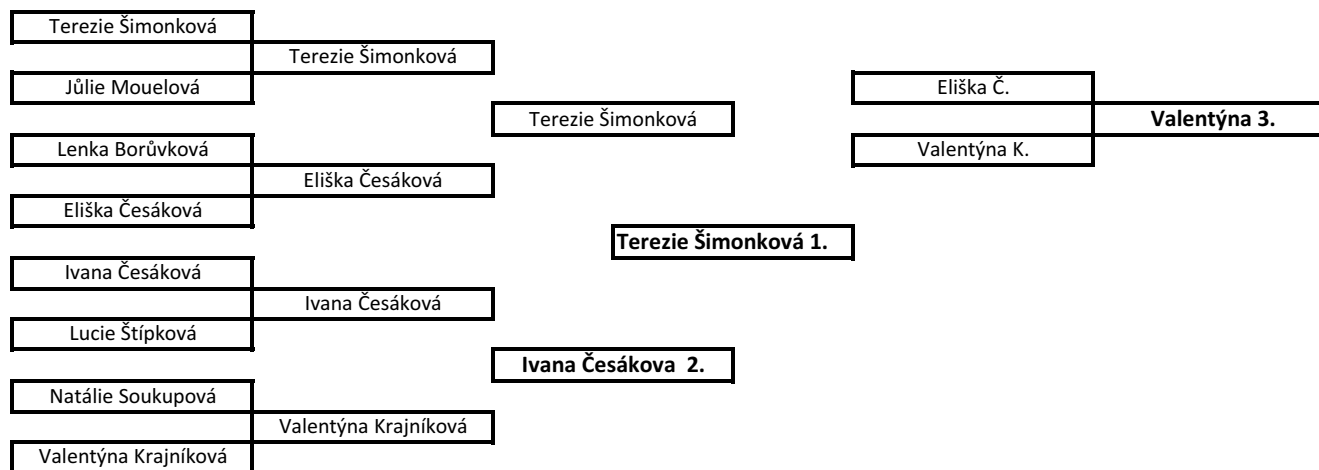

U 14 Dívky			
1	Terezie Šimonková	TJ Jiskra Nejdek	14,63
2	Ivana Česáková	SK K.Vary	15,02
3	Valentýna Krajníková	TJ Horal	14,87
4	Eliška Česáková	SK K.Vary	15,57
5	Lenka Borůvková	SK Litvínov	15,65
6	Lucie Štípková	SK Bublava	16,11
7	Natálie Soukupová	SK Bublava	16,38
8	Júlie Mouleová	TJ Klínovec	17,32
9	Kateřina Potužníková	TJ Jiskra Nejdek	17,58