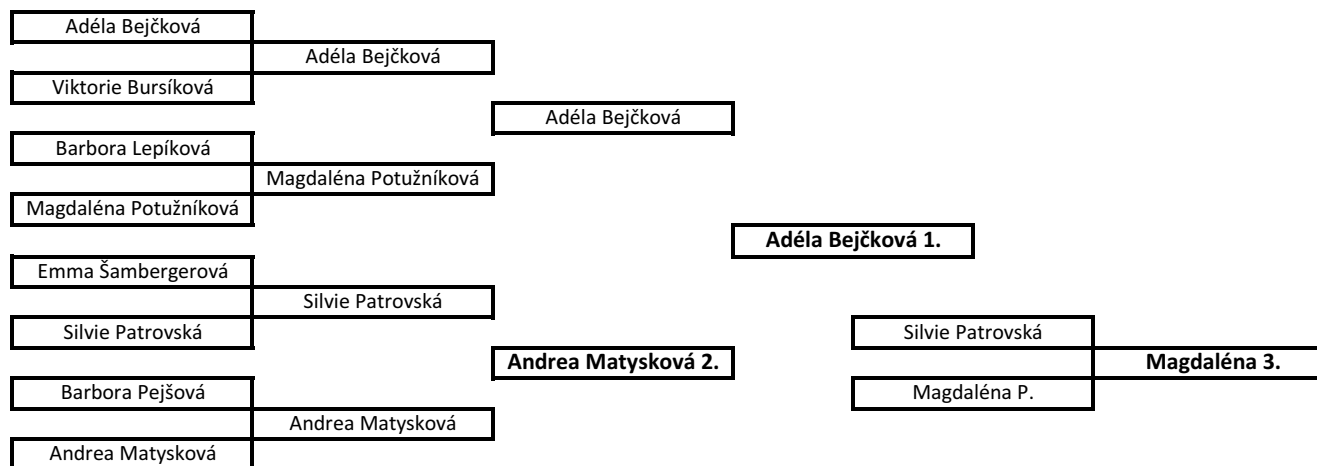

U 10 Dívky			
1	Adéla Bejčková	Vaňov	15,19
2	Andrea Matysková	TJ Jiskra Nejdek	15,54
3	Magdalena Potužníková	TJ Jiskra Nejdek	16,06
4	Silvie Patrovská	TJ Horal	16,36
5	Emma Šambergerová	TJ Jiskra Nejdek	16,02
6	Barbora Lepíková	SK K.Vary	16,13
7	Barbora Pejšová	TJ Jiskra Nejdek	16,55
8	Viktorie Bursíková	SK K.Vary	16,46
9	Markéta Žifčáková	SK Bublava	16,64
10	Aneta Panušková	SK Bublava	16,78
11	Eliška Ryšavá	SK Litvínov	17,15
12	Apolena Stiborová	SK K.Vary	17,38
13	Barbora Hanušová	TJ Jiskra Nejdek	17,87
14	Lída Ríterrová	SK K.Vary	17,97
14	Natálie Novotná	TJ Klínovec	17,97
15	Anna Kružíková	SK Bublava	19,35