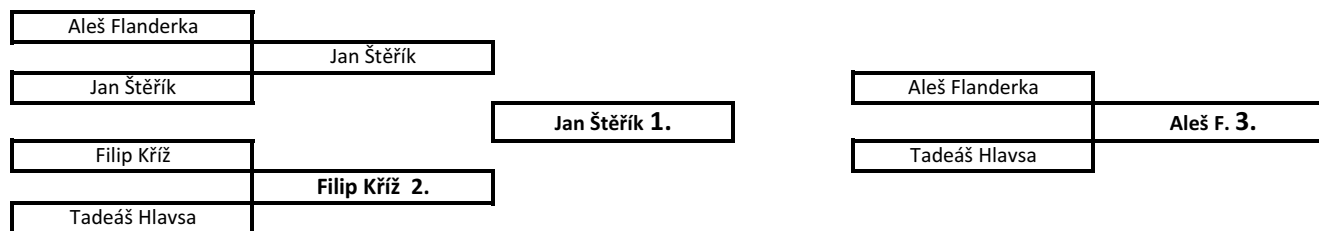

U 14 Chlapci			
1	Jan Štěřík	TJ Jiskra Nejdek	15,07
2	Filip Kříž	TJ Jiskra Nejdek	15,02
3	Aleš Flanderka	SK Litvínov	14,66
4	Tadeáš Hlavsa	TJ Horal	14,68
5	Jan Turčín	SK K.Vary	16,06
6	Tomáš Pichlík	TJ Jiskra Nejdek	18,15